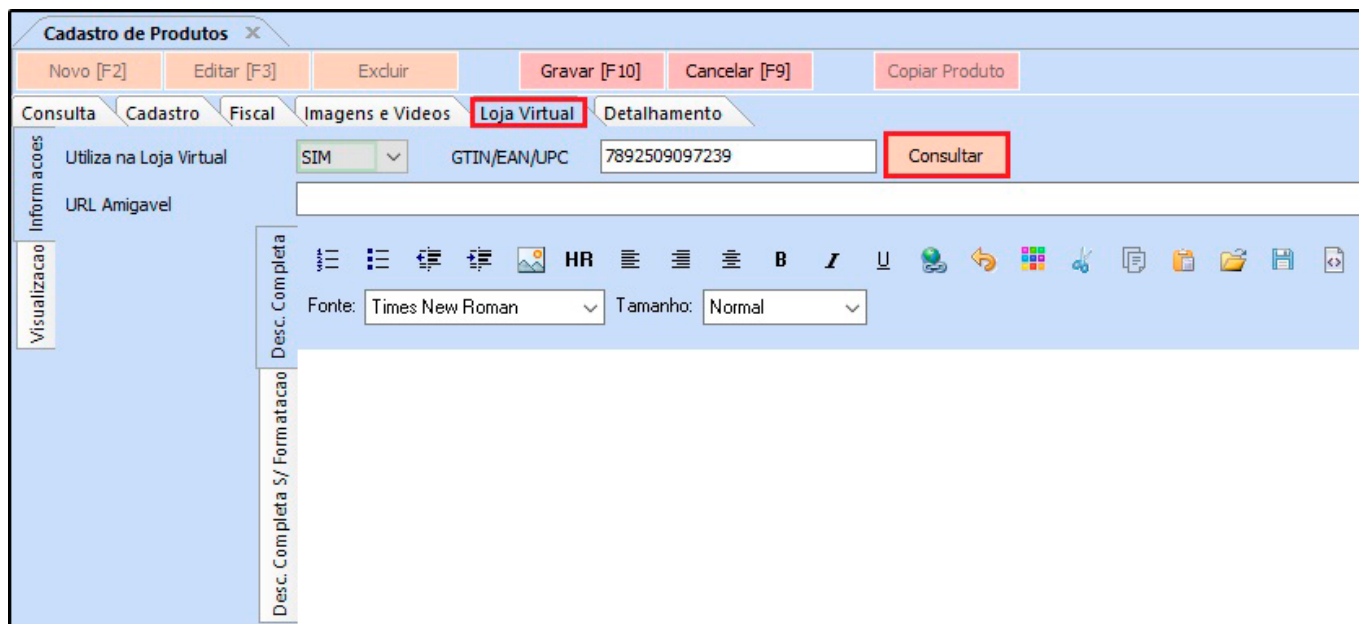

exemplo abaixo: