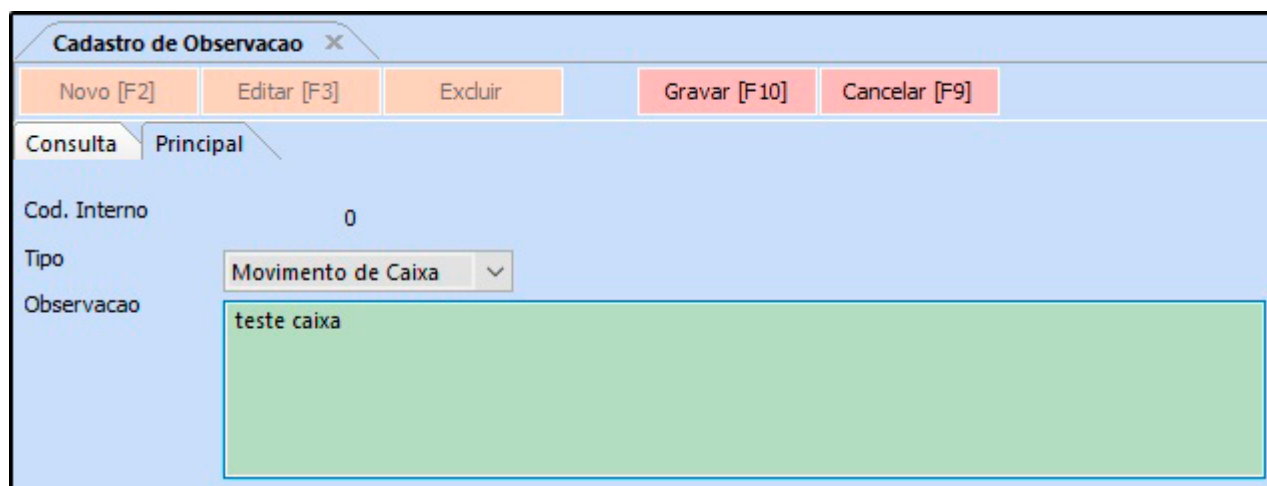

Ao lançar a sangria ficara disponível a observação cadastrada anteriormente no campo **Histórico**, conforme exemplo:

The image shows two side-by-side windows from the ERP Futura Server. The left window is titled "Movimentacao de Caixa - [ESC] para sair". It contains a form with the following fields: "Usuario" (FUTURA), "Senha" (masked with dots), "Operacao" (SAIDA), "Tipo Solicitudacao" (1), "DINHEIRO" (selected), "Valor" (200,00), and "Historico" (empty). A red box highlights the "Historico" field. A red arrow points from this field to the right window. The right window is titled "Consulta de Observações" and shows a table with columns "Código" and "Descrição". The table contains one entry: "203 teste caixa".