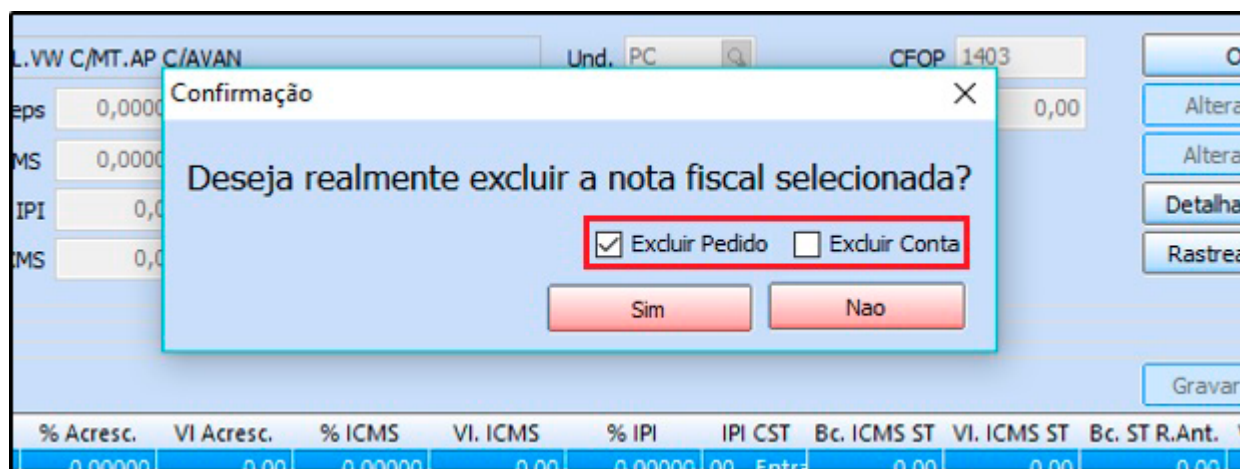

3 - Nova opção para cadastrar Observação

Caminho: *Cadastro > Geral > Observação > Tipo: Movimento de Caixa*

Nesta versão foi desenvolvido um novo tipo de observação denominado como **Movimento Caixa**, onde será possível cadastrar observações para inserir no lançamento da sangria, conforme exemplo abaixo: