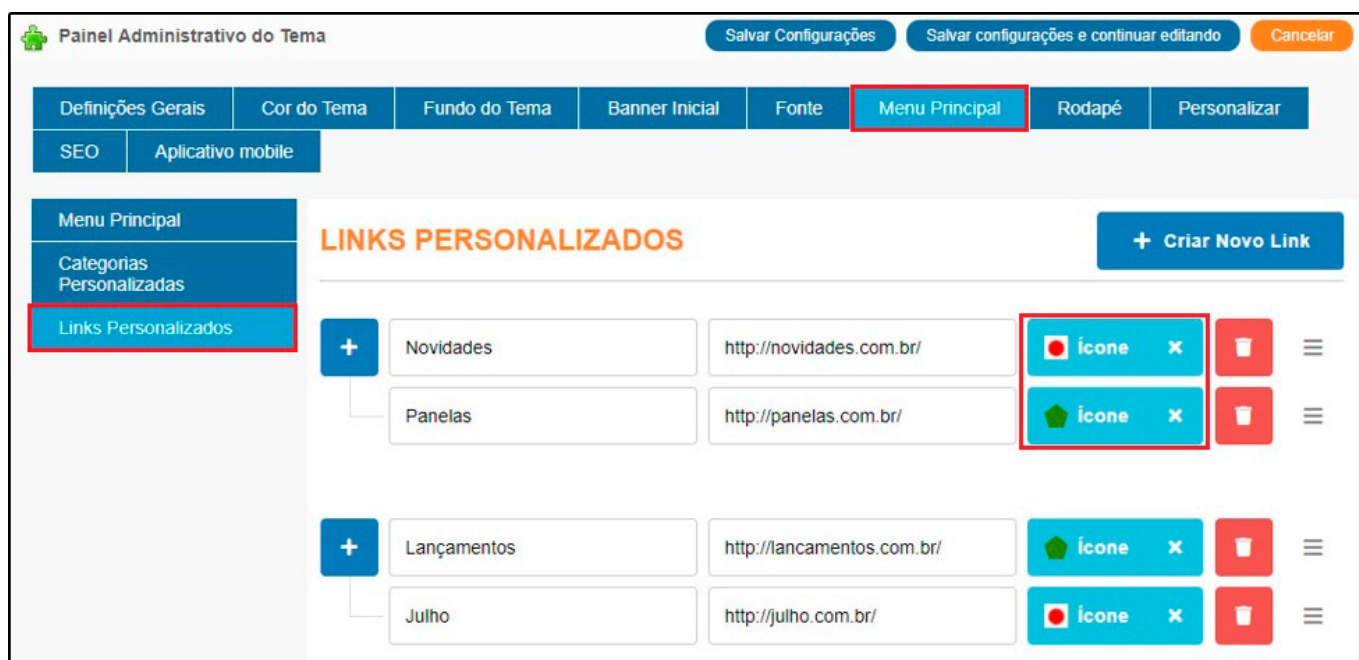

### PRODUTOS RELACIONADOS

 <p><b>BONÉ ALLIGATOR</b> Mata cores</p> <p>de: R\$ 49,90 por: R\$ 29,90</p> <p><input type="button" value="-"/> 1 <input type="button" value="+"/> <input type="button" value="Comprar"/></p> <p><input type="checkbox"/> Lista de comparação</p>	 <p><b>BONÉ BRAWL</b> Mata cores</p> <p>de: R\$ 41,90 por: R\$ 29,90</p> <p><input type="button" value="-"/> 1 <input type="button" value="+"/> <input type="button" value="Comprar"/></p> <p><input type="checkbox"/> Lista de comparação</p>	 <p><b>BONÉ CLÁSSICO FLEX</b> Mata cores</p> <p>de: R\$ 47,90 por: R\$ 29,90</p> <p><input type="button" value="-"/> 1 <input type="button" value="+"/> <input type="button" value="Comprar"/></p> <p><input type="checkbox"/> Lista de comparação</p>	 <p><b>BONÉ CLÁSSICO TRUCKER</b> Mata cores</p> <p>de: R\$ 47,90 por: R\$ 29,90</p> <p><input type="button" value="-"/> 1 <input type="button" value="+"/> <input type="button" value="Comprar"/></p> <p><input type="checkbox"/> Lista de comparação</p>	 <p><b>BONÉ FOLIAGE</b> Mata cores</p> <p>de: R\$ 34,90 por: R\$ 29,90</p> <p><input type="button" value="-"/> 1 <input type="button" value="+"/> <input type="button" value="Comprar"/></p> <p><input type="checkbox"/> Lista de comparação</p>	 <p><b>BONÉ GAS STATION</b> Mata cores</p> <p>de: R\$ 41,90 por: R\$ 29,90</p> <p><input type="button" value="-"/> 1 <input type="button" value="+"/> <input type="button" value="Comprar"/></p> <p><input type="checkbox"/> Lista de comparação</p>
---	---	---	--	--	---

## 2 - Nova opção para inserir Links Personalizados

**Caminho:** Painel Administrativo > Extensões > Módulos > Configurações > Painel Administrativo do Tema > Aba Menu Principal > Links Personalizados

Nesta versão foi desenvolvido uma nova opção para o usuário inserir links personalizados no menu principal, podendo adicionar ícones do tamanho 32px por 32px nos formatos JPG ou PNG, conforme exemplo abaixo: