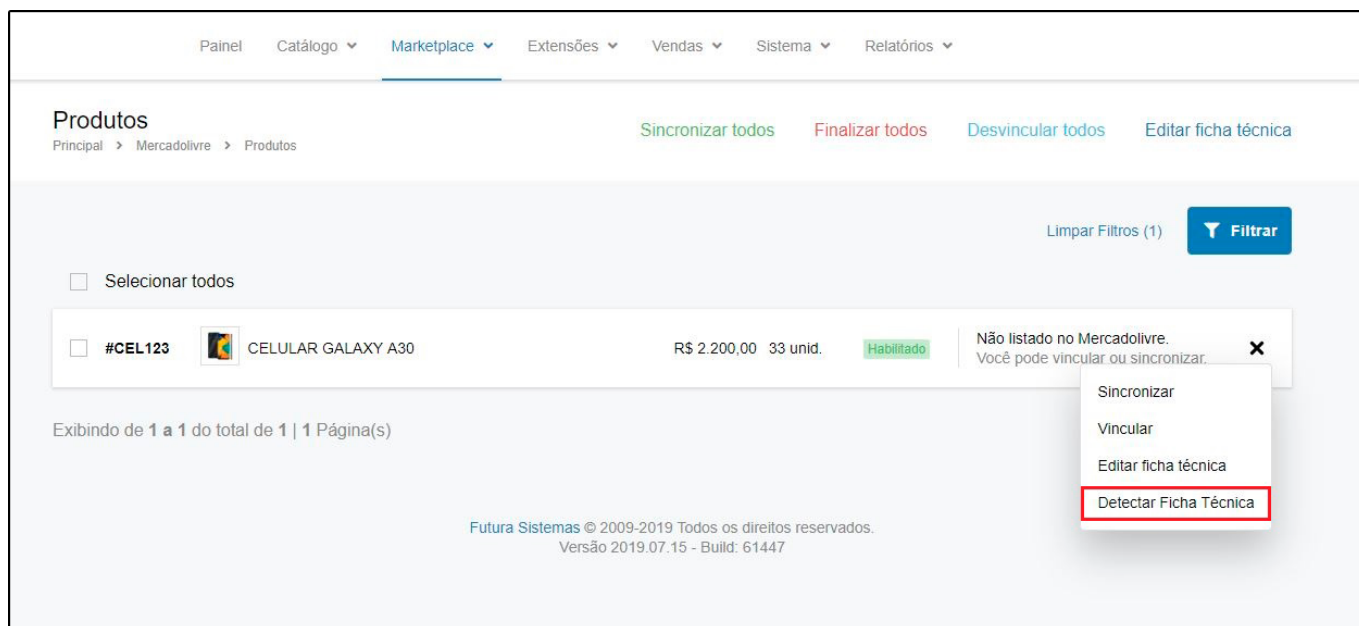

## 2 - Nova opção para inserir Links Personalizados

**Caminho:** Painel Administrativo > Extensões > Módulos > Configurações > Painel Administrativo do Tema > Aba Menu Principal > Links Personalizados

Nesta versão foi desenvolvido uma nova opção para o usuário inserir links personalizados no menu principal, podendo adicionar ícones do tamanho 32px por 32px nos formatos JPG ou PNG, conforme exemplo abaixo:

### 3 - Detectar Ficha Técnica

**Caminho:** *Painel Administrativo > Marketplace > Mercado Livre > Produtos*

Adicionado uma opção para **Detectar Ficha Técnica** do produto, ao selecionar irá trazer todas as informações e categorias que do produto, facilitando assim o preenchimento da ficha no anúncio no Mercado Livre, conforme exemplo abaixo: