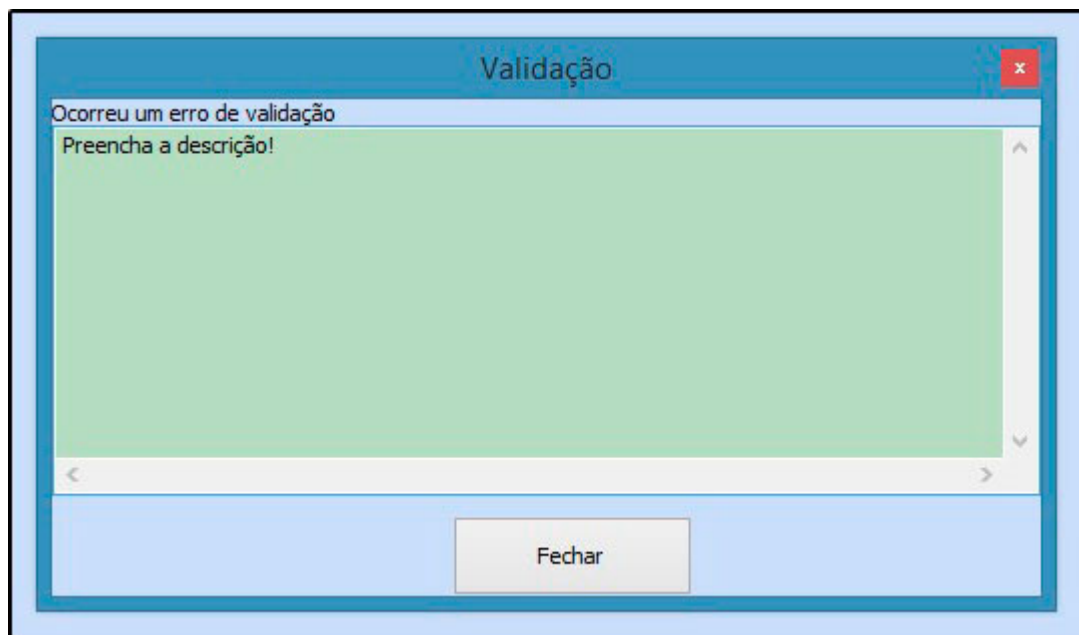

Erro de Validação: Preencha a descrição - ERR17

Sistema: Futura Server

Referência: ERR17

Solução: Clique em **Fechar** e digite uma descrição para o endereço de entrega digitado, após este procedimento clique em **F10 Gravar**.