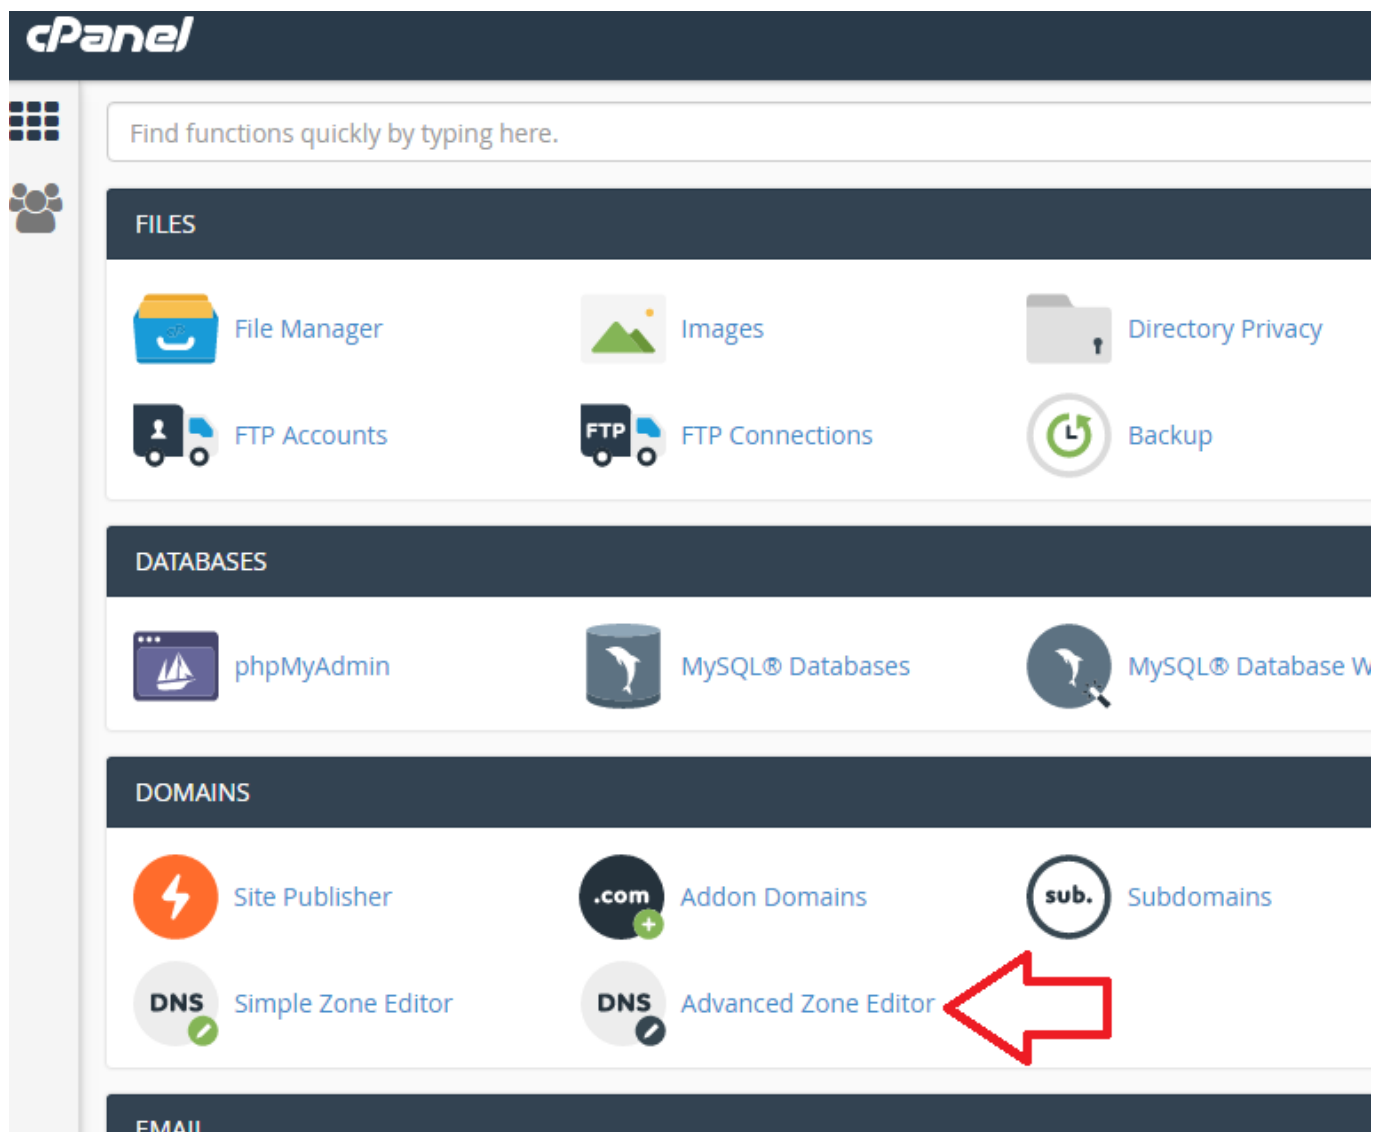

Como Configurar Apontamento de Subdomínios para Servidor da Loja Virtual (cPanel)?

Preencha a **Zona DNS (Adavance Zone Editor)**, conforme mostra imagem abaixo: