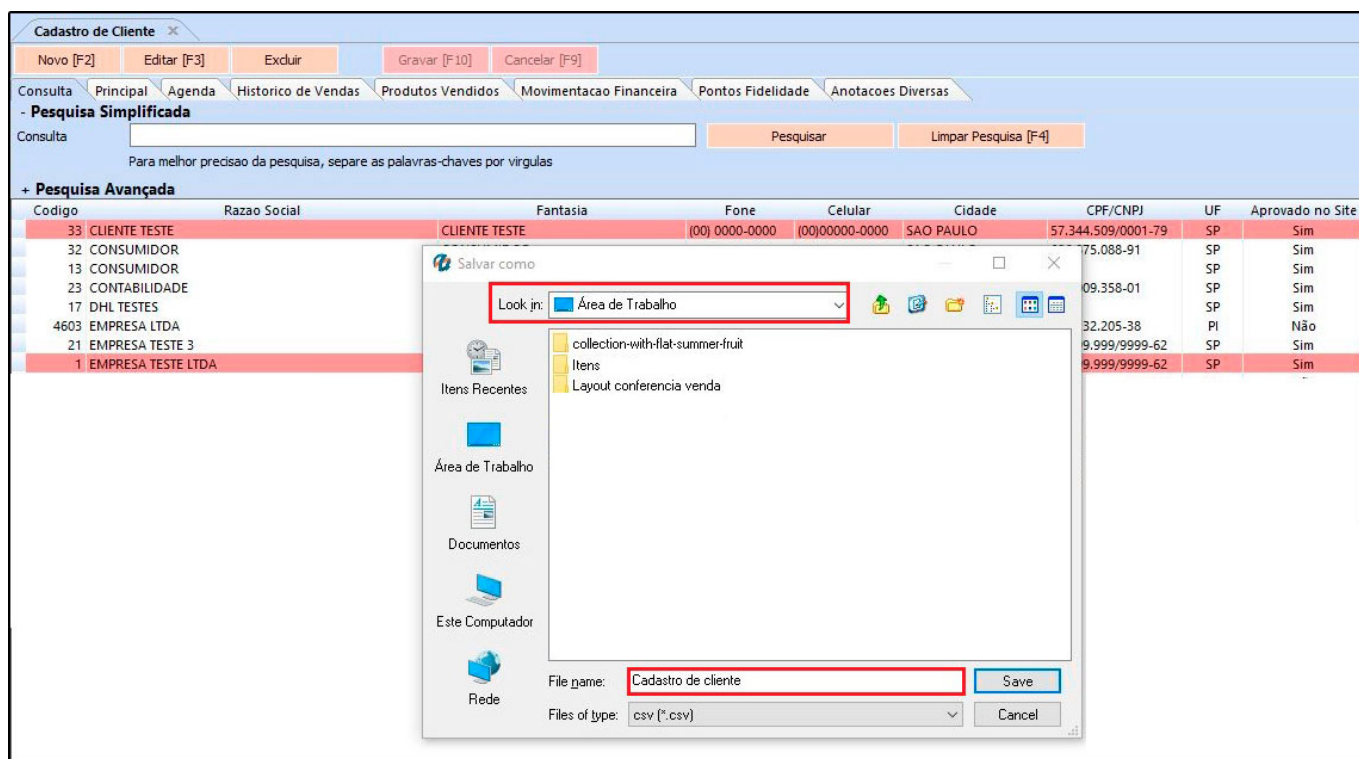

Como exportar cadastros para uma planilha em Excel - FAQ72

Defina o local e o nome que deseja salvar sua planilha, clique em **Salvar** e a planilha será apresentada da seguinte forma:

	A	B	C	D	E	F	G	H	I
1	Codigo	Razao Social	Fantasia	Fone	Celular	Cidade	CPF/CNPJ	UF	Aprovado no Site
2		33	CLIENTE TESTE	(00) 0000-0000	(00)00000-0000	SAO PAULO	99.999.999/9999-62	SP	Sim
3		32	CONSUMIDOR	(86) 3653-0187	(86) 3653-0187	SAO PAULO	99.999.999/9999-62	SP	Sim
4		13	CONSUMIDOR	(86) 3653-0187	(86) 3653-0187	SAO PAULO	99.999.999/9999-62	SP	Sim
5		23	CONTABILIDADE	(11) 4526-1532	(00)00000-0000	MARILIA	99.999.999/9999-62	SP	Sim
6		17	DHL TESTES	(86) 3653-0187	(86) 3653-0187	SANTA BARBARA D'OESTE	99.999.999/9999-62	SP	Sim
7		4603	EMPRESA LTDA	(86) 3653-0187	(86)99421-3314	TERESINA	99.999.999/9999-62	PI	Não
8		21	EMPRESA TESTE 3	(19) 3456-2130	(86) 3653-0187	PIRACICABA	99.999.999/9999-62	SP	Sim
9		1	EMPRESA TESTE LTDA	(19) 3455-6890	(00)00000-0000	SAO SEBASTIAO DA GRAMA	99.999.999/9999-62	SP	Sim
10									

Obs: Vale lembrar que este procedimento poderá ser feito em todas as telas das soluções da futura.