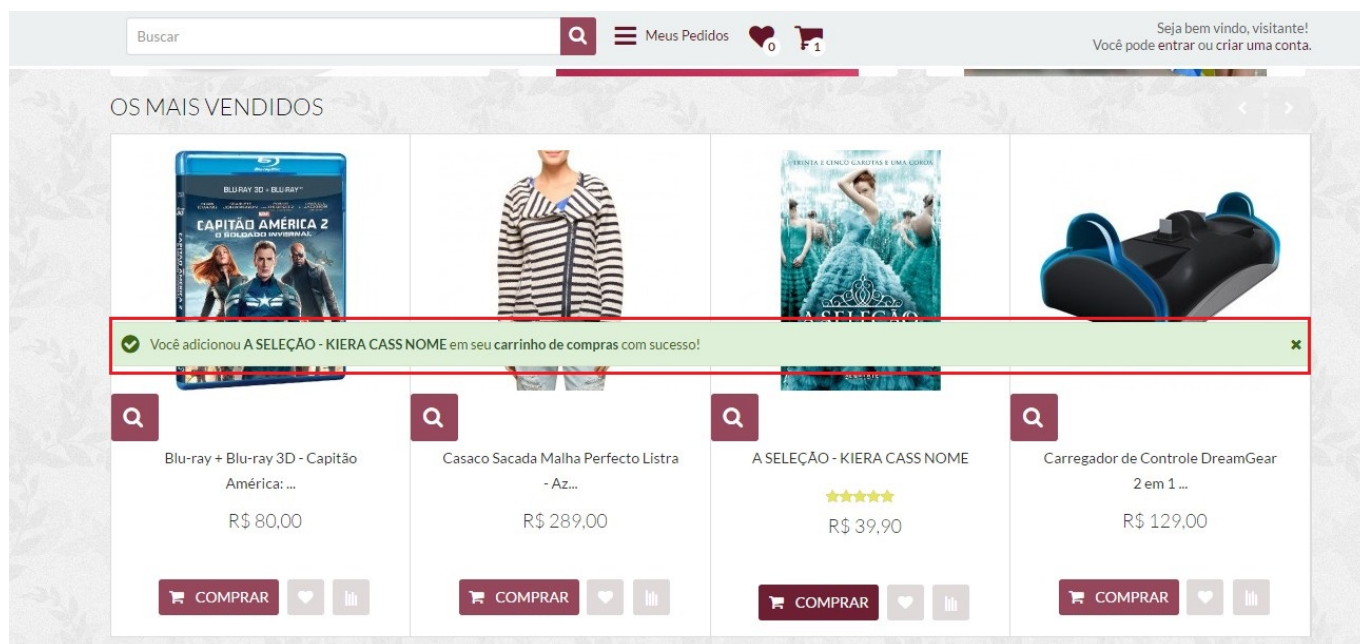

Mensagem na tela:

Seja bem vindo, visitante! Você pode [entrar](#) ou [criar uma conta](#). [Lista de Presentes](#) [Lista de desejos \(0\)](#) [Finalizar pedido](#) [Entrar](#)

 1 ITEM(S) - R\$ 39,90

CELULARES E TELEFONIA FIXA 2 GAMES LIVROS MODA DVDS E BLU-RAY CELULARES E TELEFONIA FIXA

 Você adicionou A SELEÇÃO - KIERA CASS NOME em seu carrinho de compras com sucesso! 

Mensagem na tela suspensa:

Como Configurar Painel Administrativo do Tema - FEC24

Trocar imagem do produto ao passar o mouse: Caso habilitado, ao passar o mouse em todas as exibições de produtos, será carregada uma segunda imagem do mesmo.