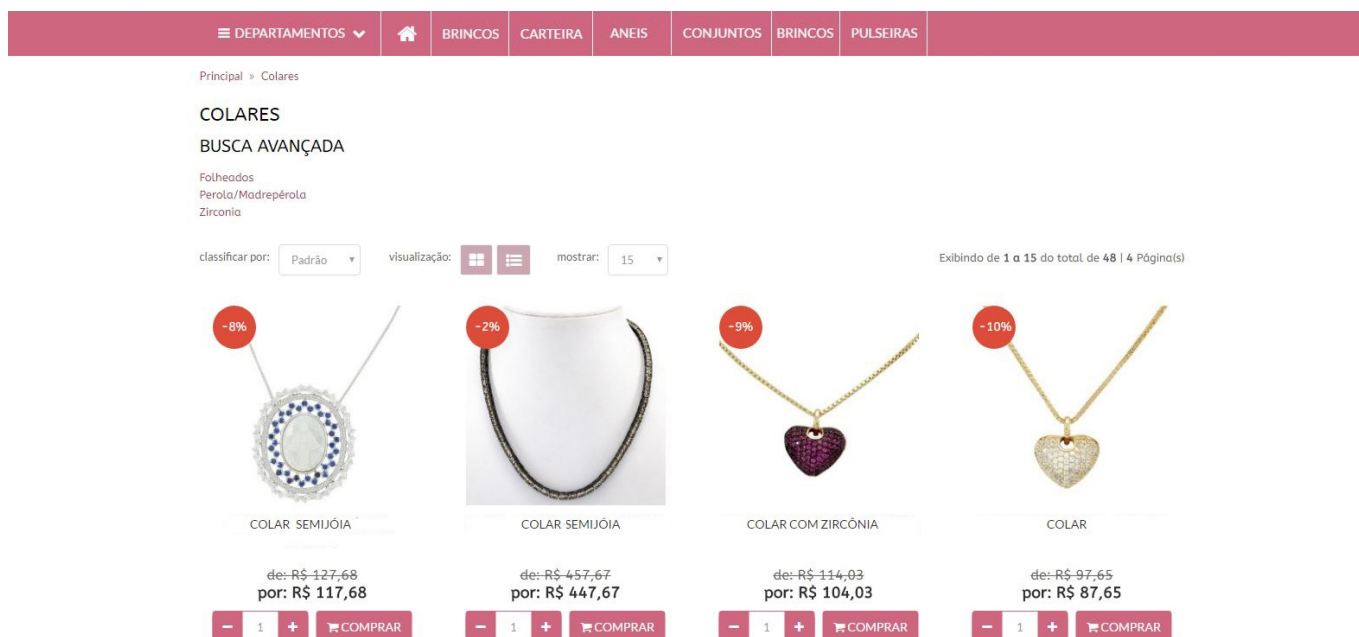

Como Configurar Painel Administrativo do Tema - FEC24

Categorias na Página Inicial: Através desta opção é possível habilitar ou desabilitar as categorias dos produtos na página principal do e-commerce, conforme mostra imagem abaixo: