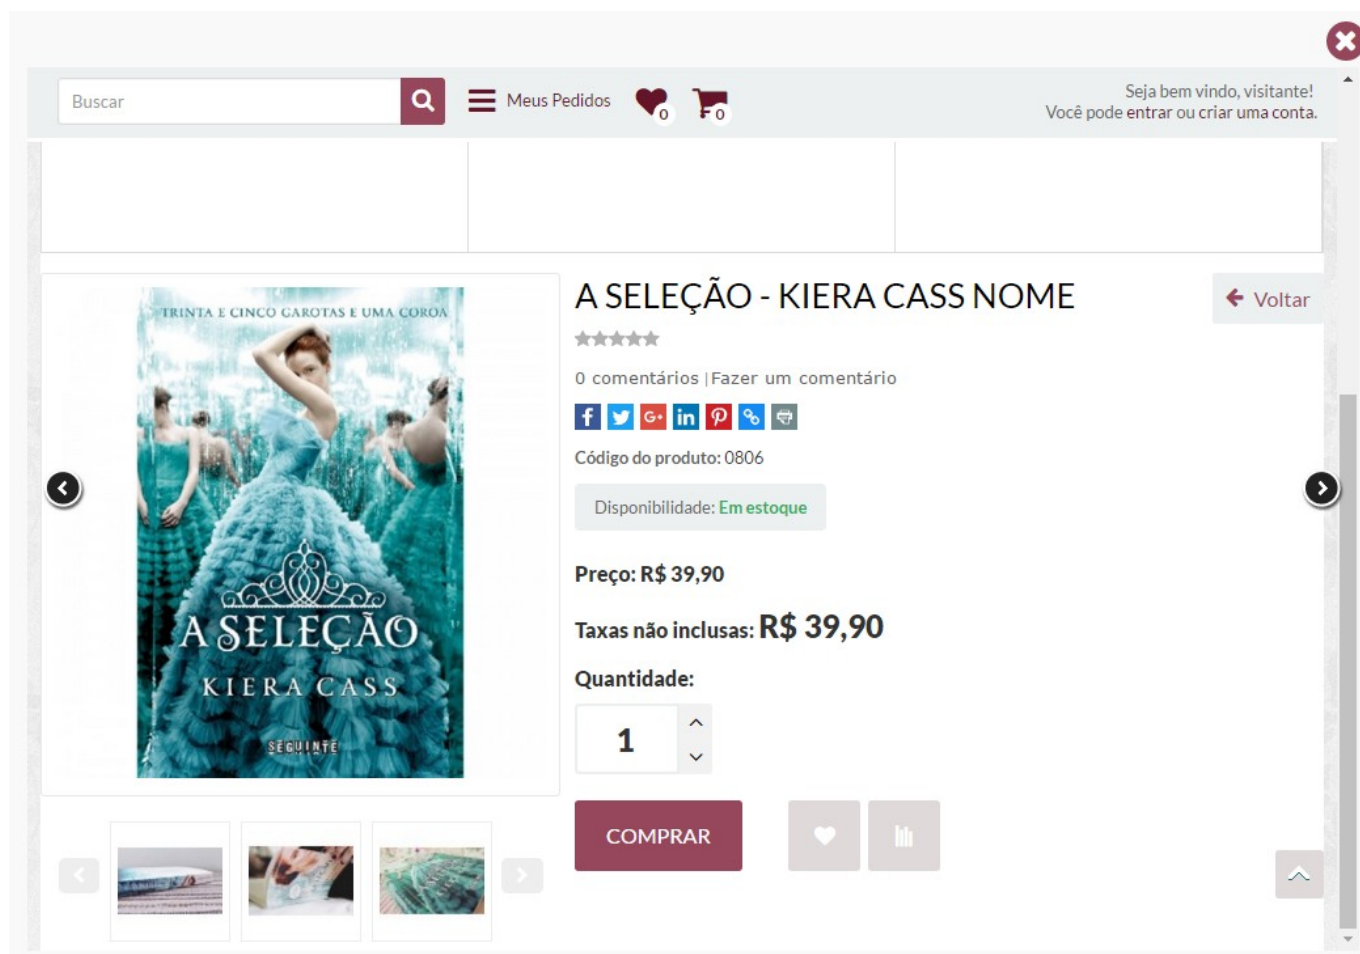

Como Configurar Painel Administrativo do Tema - FEC24

Link para página do Facebook: Neste campo insira o link do Facebook que aparecerá na lateral;

Visualização Rápida: Esta opção é utilizada para habilitar uma visualização rápida do produto, conforme mostra imagem abaixo:

Como Configurar Painel Administrativo do Tema - FEC24

A SELEÇÃO - KIERA CASS NOME

R\$ 39,90

 **COMPRAR**  

Como Configurar Painel Administrativo do Tema - FEC24

Avaliação dos Produtos: Habilitando esta opção, todos os produtos que tiver avaliações do usuário o e-commerce trará o campo de classificação do produto, conforme mostra imagem abaixo:

Como Configurar Painel Administrativo do Tema - FEC24

Exibir Botão para ir ao Topo: Habilitando esta opção ficará disponível um botão de rolagem ao topo quando o usuário estiver no rodapé, conforme mostra imagem abaixo: