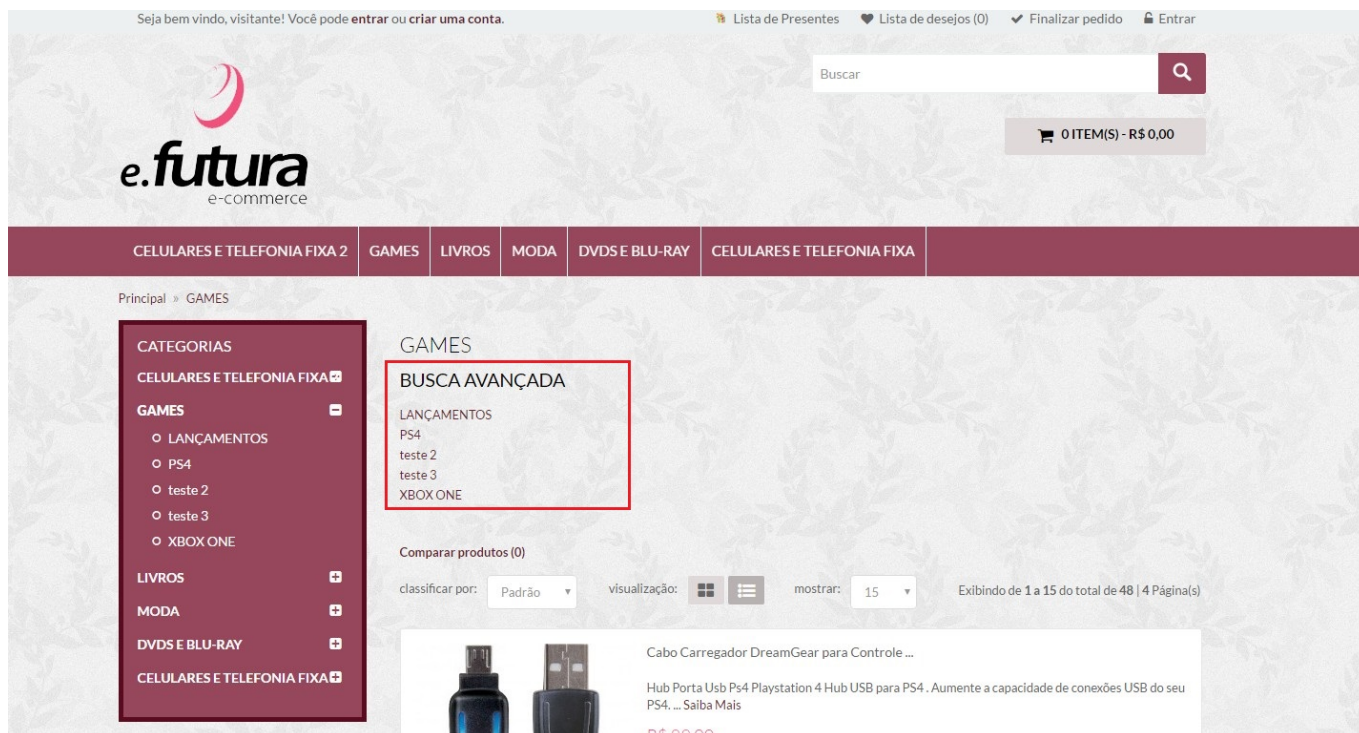

Como Configurar Painel Administrativo do Tema - FEC24

SubCategorias: Habilitando esta opção o e-commerce permitirá o usuário acessar as subcategorias da categoria selecionada, conforme mostra a imagem abaixo:

Modo de Visualização dos Produtos: Esta opção define a visualização dos produtos ao clicar nas categorias, sendo elas:

Grade