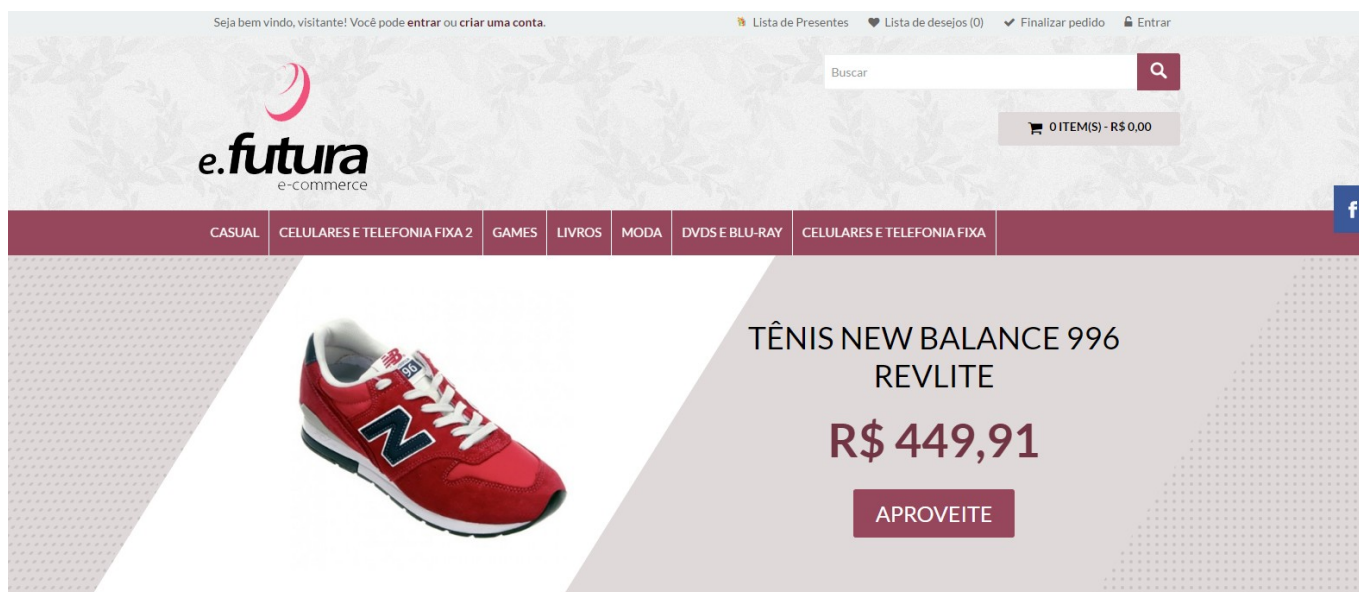

Aba Banner - Produtos

Descrição:	Código:	Modelo:	Ordem:	Imagem:
Açucareiro Doçura Nitron	327	Modelo 1	1	 Remover

[+ Configurações Avançadas](#)

[Adicionar Produto](#)

Através desta aba será possível indicar um produto aleatório e o e-commerce criará um banner padrão para o determinado produto, conforme mostra a imagem abaixo:

Através desta aba será possível indicar um produto aleatório e o e-commerce criará um banner padrão para o determinado produto, conforme mostra a imagem abaixo:

Como Configurar Painel Administrativo do Tema - FEC24