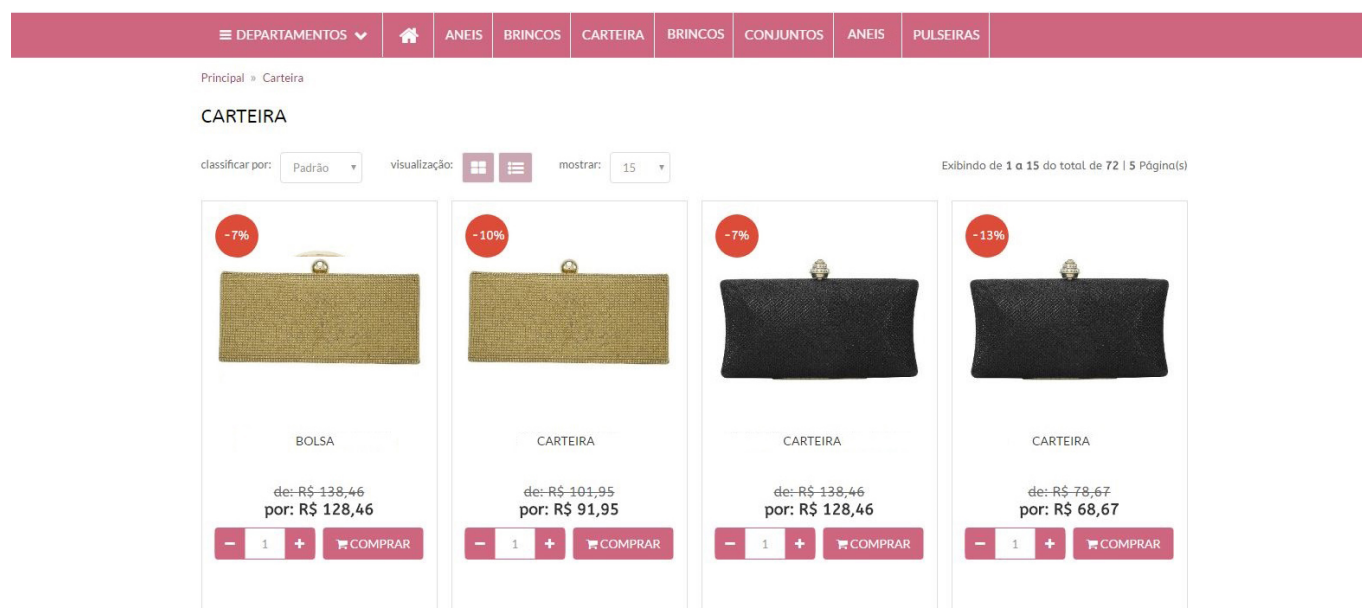

Como Configurar Painel Administrativo do Tema - FEC24

Exibir borda nas Grades de Produtos: Através desta opção é possível habilitar ou desabilitar as bordas dos produtos em todas as telas de exibições do e-commerce, conforme imagens abaixo:

Módulo Habilitado:

Módulo Desabilitado: