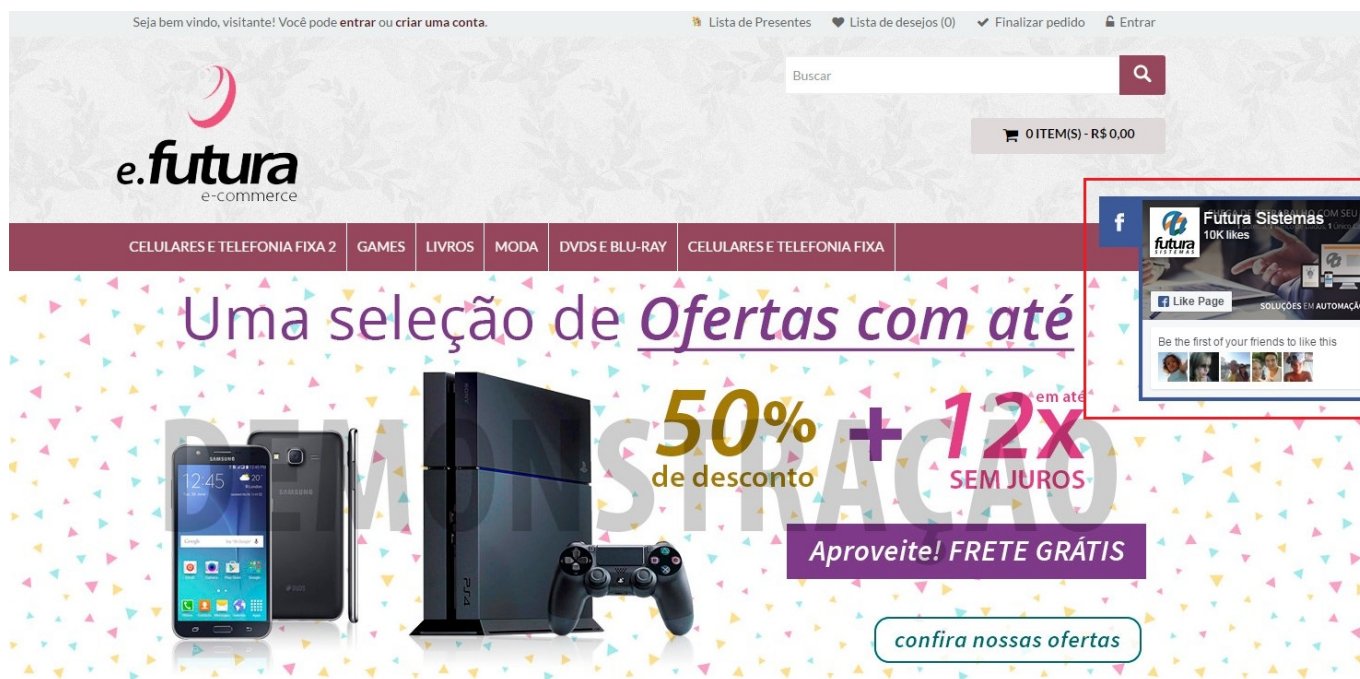

Como Configurar Painel Administrativo do Tema - FEC24

Link para página do Facebook: Neste campo insira o link do Facebook que aparecerá na lateral;

Visualização Rápida: Esta opção é utilizada para habilitar uma visualização rápida do produto, conforme mostra imagem abaixo: