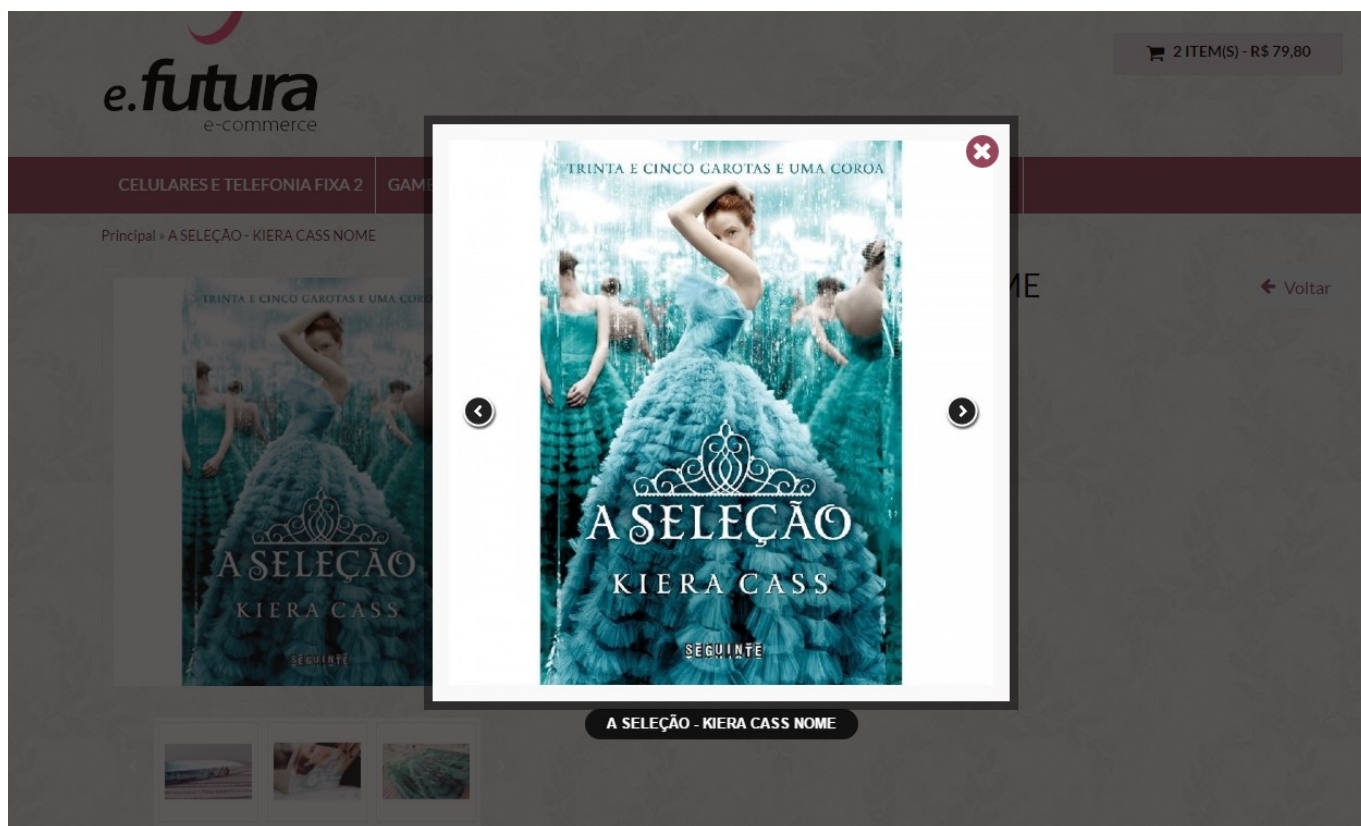

Opção de Zoom na imagem do Produto

CloudZoom:

Como Configurar Painel Administrativo do Tema - FEC24

ElevateZoom:

Como Configurar Painel Administrativo do Tema - FEC24

The screenshot displays the e.futura e-commerce interface. At the top left is the logo 'e.futura e-commerce' with a red circular icon. A search bar with the text 'Buscar' and a magnifying glass icon is on the top right. Below the search bar, a shopping cart icon shows '2 ITEM(S) - R\$ 79,80'. A horizontal navigation menu contains categories: 'CELULARES E TELEFONIA FIXA 2', 'GAMES', 'LIVROS', 'MODA', 'DVDS E BLU-RAY', and 'CELULARES E TELEFONIA FIXA'. The breadcrumb trail reads 'Principal » A SELEÇÃO - KIERA CASS NOME'. The main content area features a book cover for 'A SELEÇÃO - KIERA CASS' with the subtitle 'SÉQUINTE'. The cover shows a woman in a teal gown. To the right of the cover, the product title 'A SELEÇÃO - KIERA CASS NOME' is displayed with a 'Voltar' link. Below the title are five yellow stars, '1 comentários | Fazer um comentário', and social media icons for Facebook, Twitter, Google+, LinkedIn, Pinterest, and YouTube. The product code is 'Código do produto: 0806' and the availability is 'Disponibilidade: Em estoque'. The price is 'Preço: R\$ 39,90' and 'Taxas não inclusas: R\$ 39,90'. The quantity is set to '1' with up and down arrows. A 'COMPRAR' button is next to the quantity, along with icons for a heart and a list.

FacyBox:

Como Configurar Painel Administrativo do Tema - FEC24

PhotoSwipe:

Como Configurar Painel Administrativo do Tema - FEC24

Exibir borda nas Grades de Produtos: Através desta opção é possível habilitar ou desabilitar as bordas dos produtos em todas as telas de exibições do e-commerce, conforme imagens abaixo: