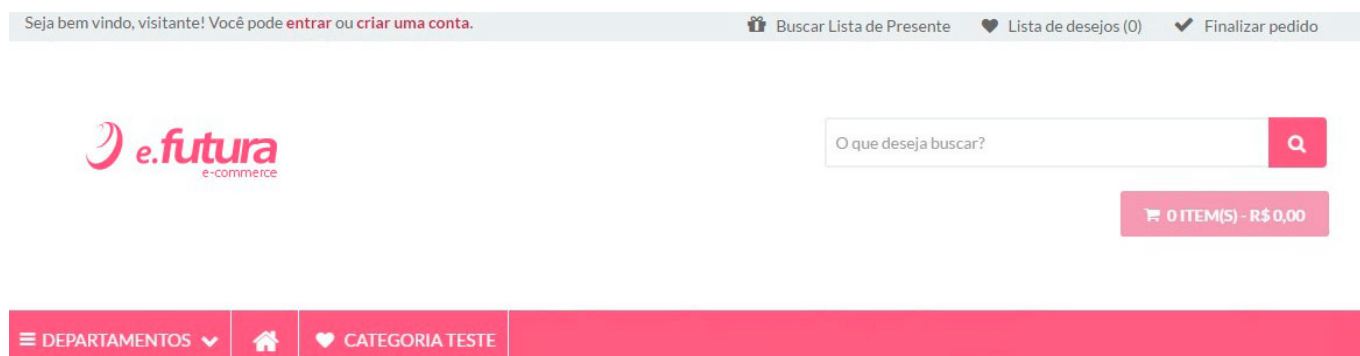

Visualização Link para Página Principal: Há duas formas de definir o link para a página principal, sendo elas:

Como Configurar Painel Administrativo do Tema - FEC24

Texto: Escolhendo esta opção o e-commerce ficará conforme abaixo:

Ícone: Escolhendo esta opção o e-commerce ficará conforme abaixo:

Sub Aba Links Personalizados

Está aba é utilizada para criar links que ficarão disponíveis no cabeçalho do e-commerce, sendo possível inserir ícones, descrições e links personalizados, conforme mostra o exemplo abaixo: