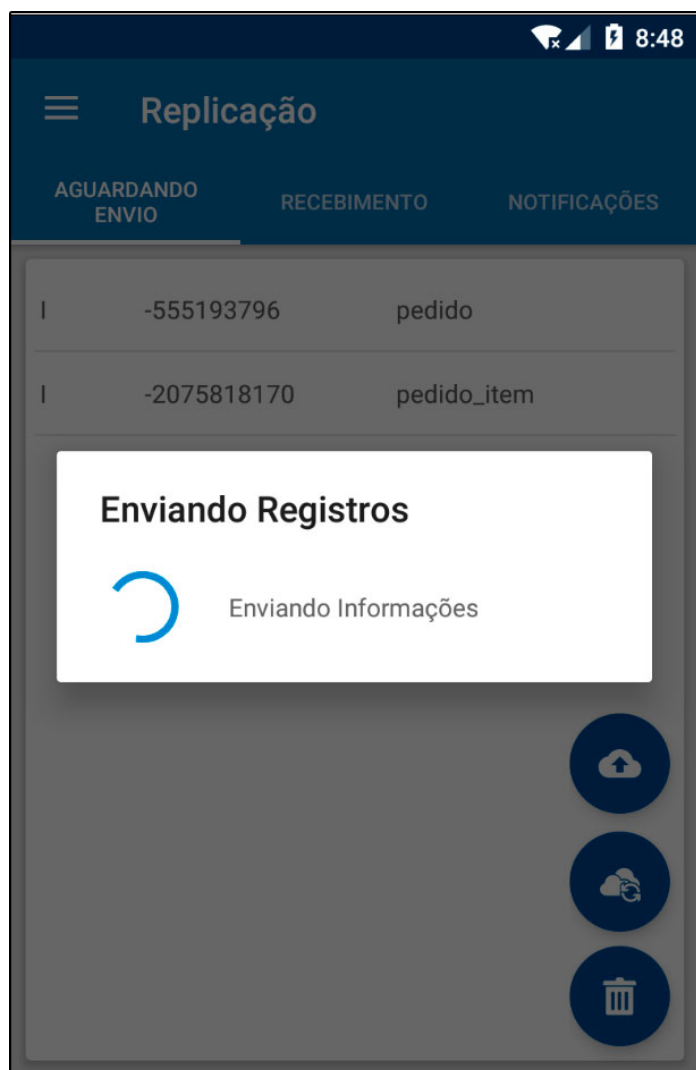

## 1 - Novo botão para envio automático de pedidos.

Foi adicionado um botão na tela de replicação para efetuar o envio de todas as informações pendentes.

Essa função irá enviar vários pedidos para o servidor de uma única vez, conforme exemplo abaixo:

## 2 - Rotina de Vale Presente

A partir desta versão será possível utilizar o vale presente no **Futura Mobile**, a venda e a utilização do vale presente será semelhante ao **Futura Server**, conforme exemplos abaixo: