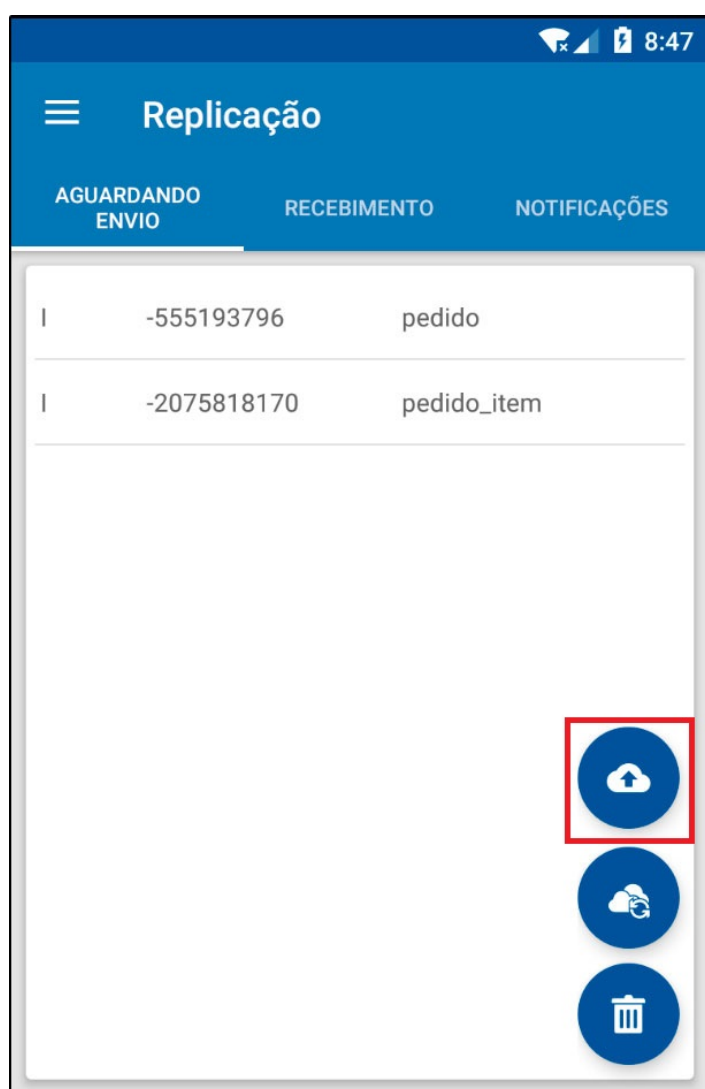

## 1 - Novo botão para envio automático de pedidos.

Foi adicionado um botão na tela de replicação para efetuar o envio de todas as informações pendentes.

Essa função irá enviar vários pedidos para o servidor de uma única vez, conforme exemplo abaixo: