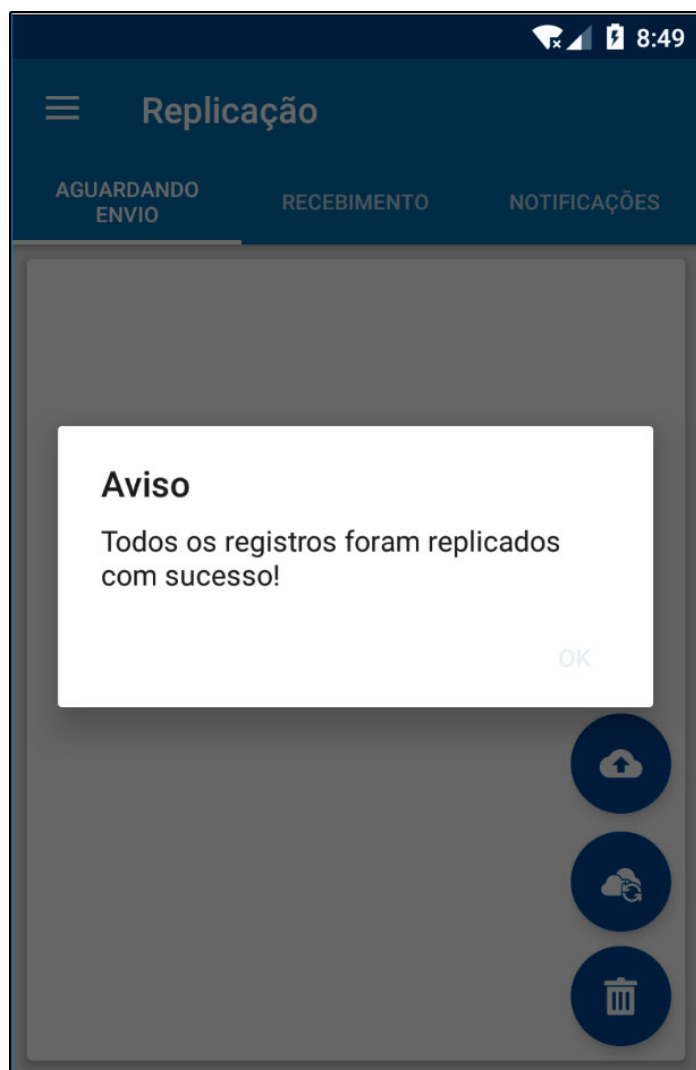

## 1 - Novo botão para envio automático de pedidos.

Foi adicionado um botão na tela de replicação para efetuar o envio de todas as informações pendentes.

Essa função irá enviar vários pedidos para o servidor de uma única vez, conforme exemplo abaixo:

## 2 - Rotina de Vale Presente

A partir desta versão será possível utilizar o vale presente no **Futura Mobile**, a venda e a utilização do vale presente será semelhante ao **Futura Server**, conforme exemplos abaixo: